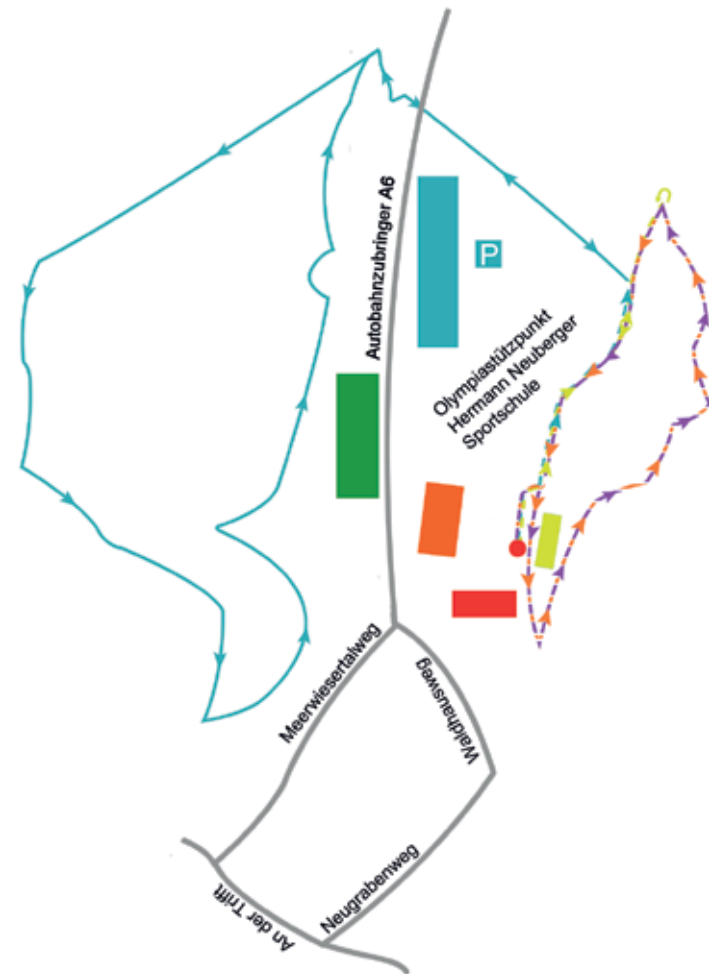

Bank1 Saar Silvesterlauf

Saarbrücken - 27. Dezember 2015

Bank1 Saar

- Bank 1 Saar Silvesterlauf** 10 km
 - Kinderlauf** 1 km
 - Schülerlauf** 2,2 km
 - Schnupperlauf** 4,4 km
- Start / Ziel
 - Tennishalle
 - Wildpark
 - Multifunktionshalle
 - Leichtathletikhalle
 - Parkdeck Uni

14.00 Uhr 10 km - Bank 1 Saar Silvesterlauf

10 km-Rundkurs mit Start und Ziel im Stadion der Hermann Neuberger
Sportschule. Die Laufstrecke führt zum größten Teil durch den
Saarbrücker Stadtwald.

Die Laufstrecke ist amtlich vermessen. Zielschluss 15.30 Uhr.
Bei schlechtem Wetter stehen Ausweichstrecken zur Verfügung.